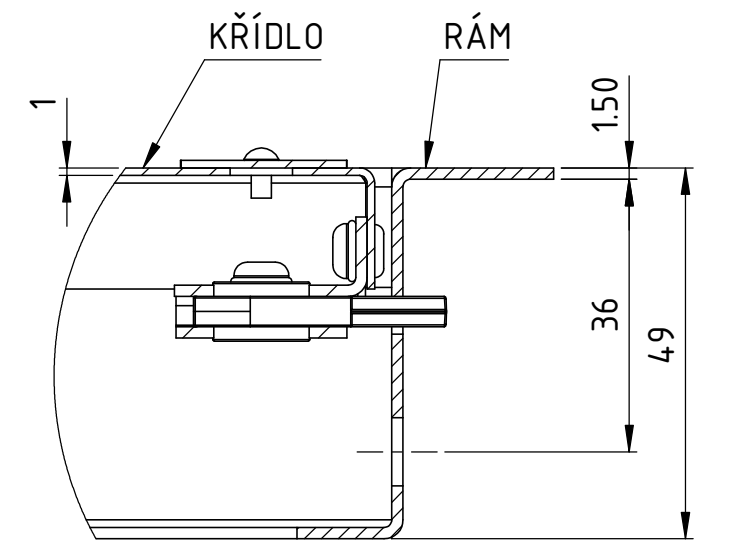

8 7 6 5 4 3 2 1

F
E
D
C
B
A

DETAIL C
MĚŘITKO 1 : 1

ŘEZ B-B

REVIZNÍ DVÍŘKA TUR - CELOPLECHOVÁ, NEPOŽÁRNÍ, JEDNOKŘÍDLÁ
UZAŤVÍRÁNÍ NA ČTYRHRANNÝ KLÍCEK
PRÁSKOVĚ LAKOVANO, DLE RAL

POKUD NENÍ UVEDENO JINAK: JEDNOTKY JSOU V MILIMETRECH TOLERANCE: ISO 8015 PŘESNOST: ISO 2768 - mK		POVRCHOVÁ ÚPRAVA práškově lakováno, barva bílá - hladká, lesklá	ODSTRANIT OSTRÉ HRANY	NEUPRAVOVAT MĚŘITKO VÝKRESU	ZMĚNA
PROMÍTÁNÍ:				CHRÁNĚNO DLE ISO 16016	
	JMÉNO	DATUM	1.4.2017	NÁZEV: Revizní dvířka nepožární, jednokřídlá, typ TUR	
NAVRHL				Č. VÝKRESU TUR-300X300L-01-9003	
VÝROBA					
			MATERIÁL: DX51	MĚŘITKO:1:3	LIST 1 Z 1 LISTŮ
			HMOTNOST:		