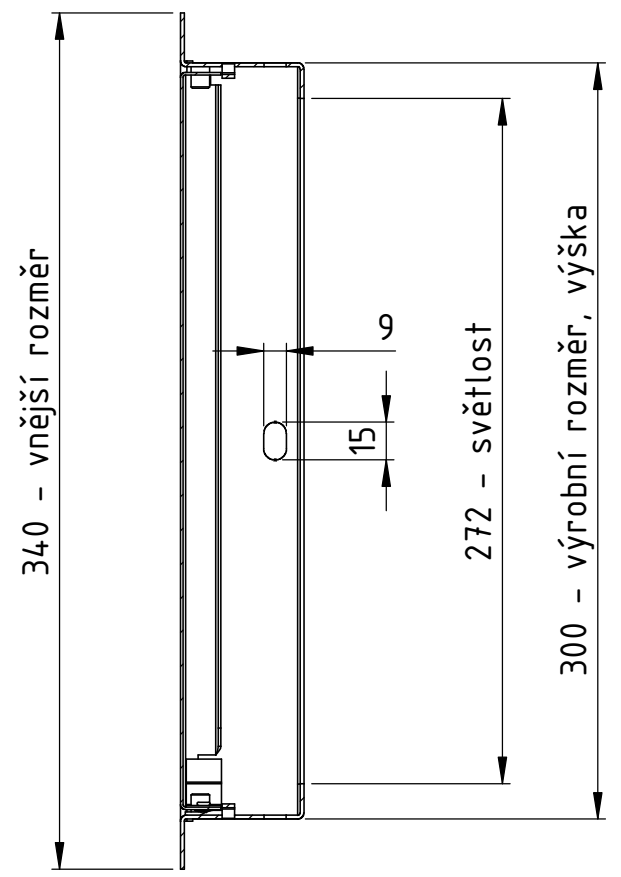

8 7 6 5 4 3 2 1

F
E
D
C
B
A

DETAIL C
MĚŘITKO 1 : 1

ŘEZ B-B

REVIZNÍ DVÍŘKA TUR - CELOPLECHOVÁ, NEPOŽÁRNÍ, JEDNOKŘÍDLÁ
UZAŤVÍRÁNÍ NA ČTYRHRANNÝ KLÍCEK
PRÁSKOVĚ LAKOVANO, DLE RAL

POKUD NENÍ UVEDENO JINAK: JEDNOTKY JSOU V MILIMETRECH TOLERANCE: ISO 8015 PŘESNOST: ISO 2768 - mK		POVRCHOVÁ ÚPRAVA práškově lakováno, barva bílá - hladká, lesklá	ODSTRANIT OSTRÉ HRANY	NEUPRAVOVAT MĚŘITKO VÝKRESU	ZMĚNA
PROMÍTÁNÍ:				CHRÁNĚNO DLE ISO 16016	
	JMÉNO	DATUM	1.4.2017	NÁZEV: Revizní dvířka nepožární, jednokřídlá, typ TUR	
NAVRHL				Č. VÝKRESU TUR-300X300L-01-9003	
VÝROBA					
			MATERIÁL: DX51	MĚŘITKO:1:3	LIST 1 Z 1 LISTŮ
			HMOTNOST:		