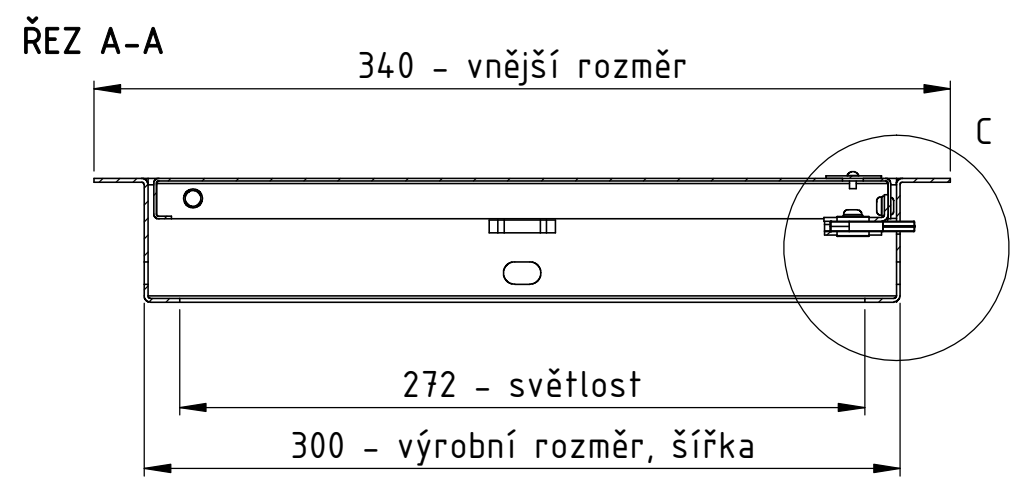

8 7 6 5 4 3 2 1

F
E
D
C
B
A

DETAIL C
MĚŘITKO 1 : 1

ŘEZ B-B

REVIZNÍ DVÍŘKA TUR - CELOPLECHOVÁ, NEPOŽÁRNÍ, JEDNOKŘÍDLÁ
UZAŤVÍRÁNÍ NA ČTYRHRANNÝ KLÍCEK
PRÁSKOVĚ LAKOVANO, DLE RAL

POKUD NENÍ UVEDENO JINAK: JEDNOTKY JSOU V MILIMETRECH TOLERANCE: ISO 8015 PŘESNOST: ISO 2768 - mK		POVRCHOVÁ ÚPRAVA práškově lakováno, barva bílá - hladká, lesklá	ODSTRANIT OSTRÉ HRANY	NEUPRAVOVAT MĚŘITKO VÝKRESU	ZMĚNA
PROMÍTÁNÍ:				CHRÁNĚNO DLE ISO 16016	
	JMÉNO	DATUM	1.4.2017	NÁZEV: Revizní dvířka nepožární, jednokřídlá, typ TUR	
NAVRHL				Č. VÝKRESU TUR-300X300L-01-9003	
VÝROBA					
			MATERIÁL: DX51	MĚŘITKO:1:3	LIST 1 Z 1 LISTŮ
			HMOTNOST:		